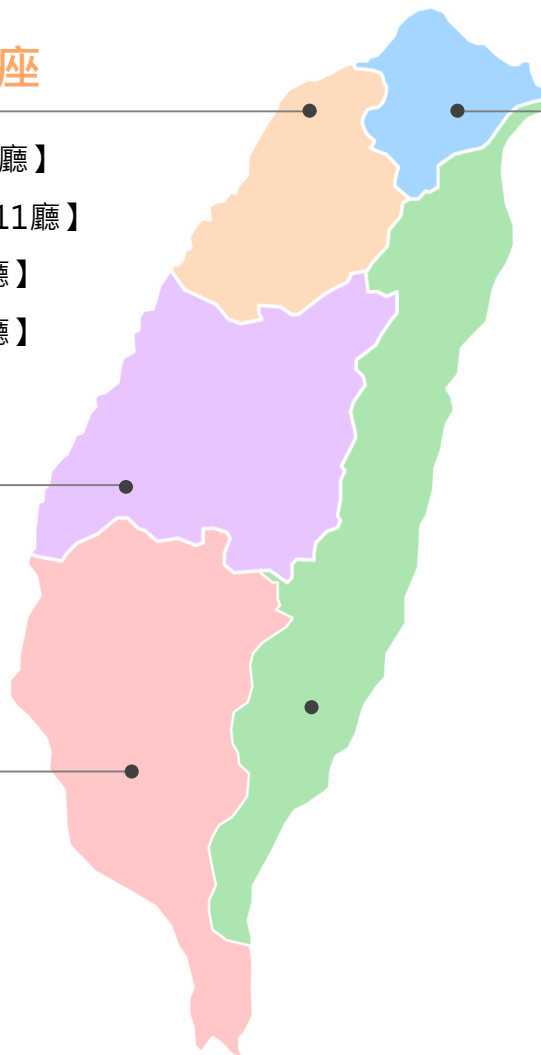

## 桃竹苗地區－4座

- 桃園統領威秀【共20廳】
- 新竹大遠百威秀【共11廳】
- 新竹巨城威秀【共8廳】
- 頭份尚順威秀【共8廳】

## 中部地區－2座

- 台中大遠百威秀【共7廳】
- 台中老虎城威秀【共10廳】

## 南部地區－4座

- 台南大遠百威秀【共9廳】
- 台南南紡威秀【共15廳】
- 台南FOCUS威秀【共9廳】
- 高雄大遠百威秀【共16廳】

## 北部地區－6座

- MUVIE CINEMAS【共8廳】
- 信義威秀【共15廳】
- 京站威秀【共9廳】
- 板橋大遠百威秀【共9廳】
- 中和環球威秀【共10廳】
- 林口MITSUI OUTLET PARK威秀【共9廳】