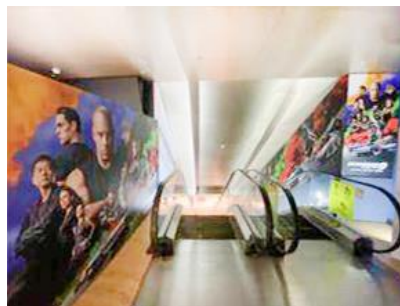

# 影城廣告版位

全台影城提供各種廣告版位，無形之中的置入，更加深品牌與商品印象

除了購票觀眾，每天上萬人都可以看見您的商品

**熱門搶手・曝光最高**

信義威秀

中庭燈箱六面

**主題布置・隧道大廳**

京站威秀